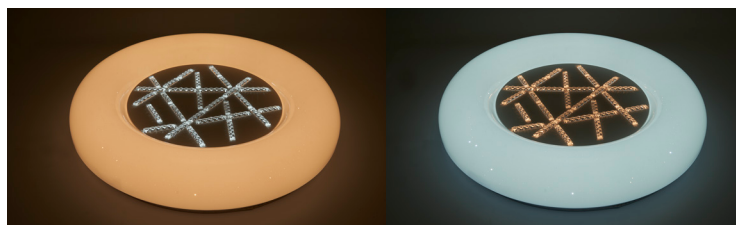

AL5600

НАКЛАДНОЙ СВЕТОДИОДНЫЙ СВЕТИЛЬНИК

Feron

Светильник в режиме 4000К

Контрастное свечение внешней и внутренней части светильника в режимах 2700К и 6400К

Компания **Feron** представляет модель AL5600. Этот светильник украсит собой любой интерьер, а вечера сделает уютнее и светлее.

- В комплекте пульт и батарейки
- Мощность светильника 80Вт
- Яркость до 5600 Лм, что соответствует 5 лампам накаливания по 75Вт.
- Удобный монтаж: провода выведены наружу
- Настраиваемые яркость освещения и цветовая температура (3000-6500К)
- Отсутствие пульсаций
- Высокий индекс цветопередачи – цвета не искажаются

Модель	Артикул	Мощность	Эквивалент лампы накаливания	Цветовая температура	Световой поток	Материал рассеивателя	Освещаемая площадь	Цвет корпуса	Размеры
AL5600	41340	макс. 80Вт	5×75W	регулируемая (3000-6500К)	макс. 5600Лм	матовый пластик	макс. 25м ²	белый	Ø480×85м